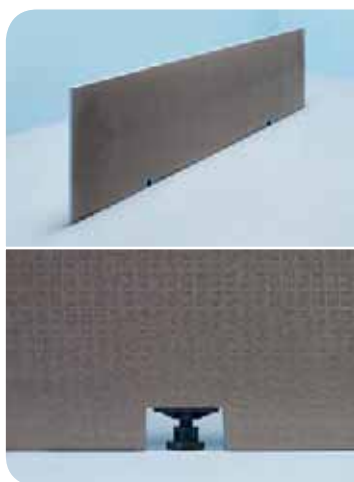

Elementi su misura dei pannelli da costruzione

wedi *Mensolo-L* | elemento angolare

Descrizione	Lunghezza dei lati	Lunghezza x spessore	Unità d'imballo/pallet	Codice
wedi Mensolo-L, elemento angolare	150 x 150 mm	2500 x 20 mm	60 pezzi	07-43-00/091
wedi Mensolo-L, elemento angolare	200 x 200 mm	2500 x 20 mm	40 pezzi	07-43-00/092
wedi Mensolo-L, elemento angolare	300 x 300 mm	2500 x 20 mm	40 pezzi	07-43-00/093
wedi Mensolo-L, elemento angolare	200 x 400 mm	2500 x 20 mm	40 pezzi	07-43-00/094
wedi Mensolo-L, elemento angolare	150 x 150 mm	2600 x 20 mm	60 pezzi	07-43-00/691
wedi Mensolo-L, elemento angolare	200 x 200 mm	2600 x 20 mm	40 pezzi	07-43-00/692
wedi Mensolo-L, elemento angolare	300 x 300 mm	2600 x 20 mm	40 pezzi	07-43-00/693
wedi Mensolo-L, elemento angolare	200 x 400 mm	2600 x 20 mm	40 pezzi	07-43-00/694

Elementi su misura dei pannelli da costruzione

wedi *Bathboard* | supporto rivestibile per vasca da bagno

Descrizione	Lunghezza x altezza x spessore	Unità d'imballo/pallet	Codice
wedi Bathboard, supporto rivestibile per vasca da bagno, pezzo longitudinale	1800 x 600 x 20 mm	30 pezzi	07-38-20/100
wedi Bathboard, supporto rivestibile per vasca da bagno, pezzo longitudinale	2100 x 600 x 20 mm	30 pezzi	07-38-20/101
wedi Bathboard, supporto rivestibile per vasca da bagno, pezzo sul lato testa	760 x 600 x 20 mm	30 pezzi	07-38-20/102

- m²** wedi Bathboard, pezzi longitudinali
- 1800 x 600 x 20 mm: circa 1,08 m²
 - 2100 x 600 x 20 mm: circa 1,26 m²
- wedi Bathboard, pezzo sul lato testa
- 760 x 600 x 20 mm: circa 0,46 m²

wedi *Bathboard Shower* | supporto rivestibile per piatto doccia