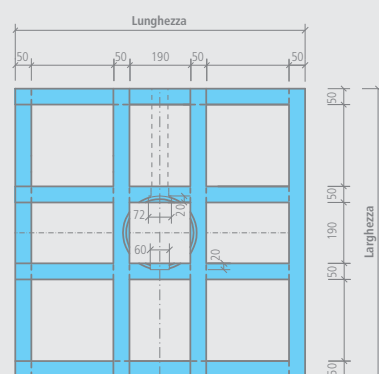

Disegno tecnico