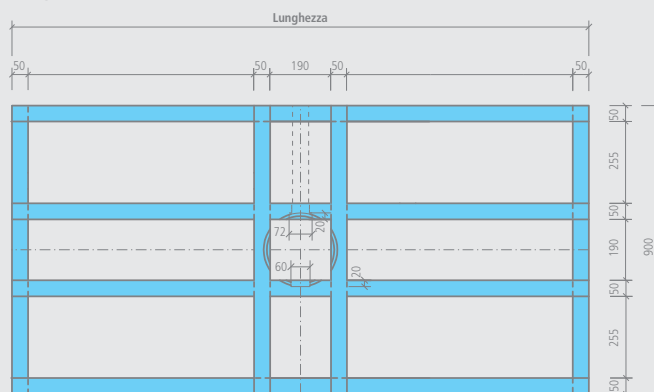

Disegno tecnico