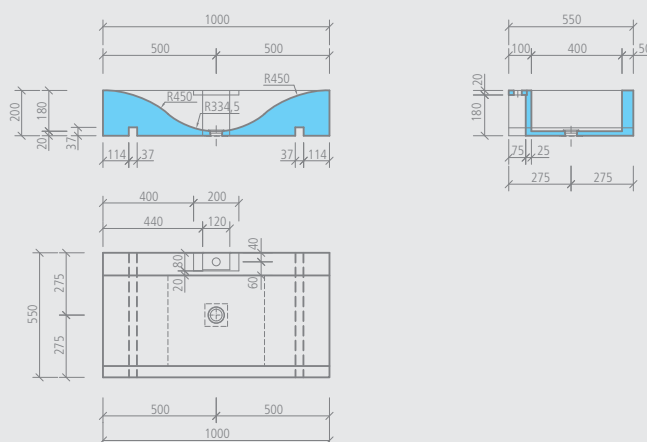

Disegno tecnico