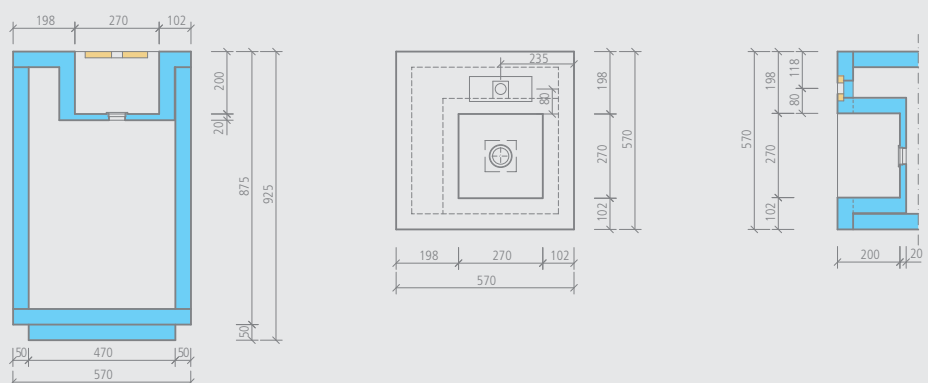

Sanbath Cube

wedi Sanbath *Cube* | vasca

Descrizione	Lunghezza x larghezza x altezza	Unità d'imballo	Codice
wedi Sanbath Cube, vasca	1800 x 850 x 625 mm	1 pezzo	07-36-07/001

-  • Il tempo di consegna è di 4 settimane.
  -  • 1 elemento vasca con sistema di scarico con troppo pieno, tubo di collegamento DN 40/50, pozzetto per rubinetteria montata da parte del committente
  - griglia Fundo Fino exklusiv • supporto Fundo Fino elegant
- m<sup>2</sup>** Sanbath Cube, vasca:
- interna: circa 2,80 m<sup>2</sup>
  - esterna circolare: circa 3,30 m<sup>2</sup>

Disegno tecnico

wedi Sanbath *Cube* | lavabo

Descrizione	Lunghezza x larghezza x altezza	Unità d'imballo	Codice
wedi Sanbath Cube, lavabo	570 x 570 x 925 mm	1 pezzo	07-36-06/000

-  • Il lavabo è predisposto per il montaggio di un sifone (1 1/4") e di un rubinetto.
  -  • 1 elemento lavabo
  - 1 sifone, tubo di collegamento DN 50
- m<sup>2</sup>** Sanbath Cube, lavabo:
- superiore + interno: circa 0,60 m<sup>2</sup>
  - esterna circolare: circa 2,00 m<sup>2</sup>

## wedi Sanbath *Cube* | colonna doccia

Descrizione	Altezza x larghezza x profondità	Unità d'imballo	Codice
wedi Sanbath Cube, colonna doccia	2200 x 400 x 850 mm	1 pezzo	07-36-05/000

 • 1 elemento doccia con 1 iBox Hansgrohe  
(con tubature pre-installate per un soffione doccia)

 Sanbath Cube, colonna doccia:  
• Frontale + laterale + superiore:  
circa 3,30 m<sup>2</sup>