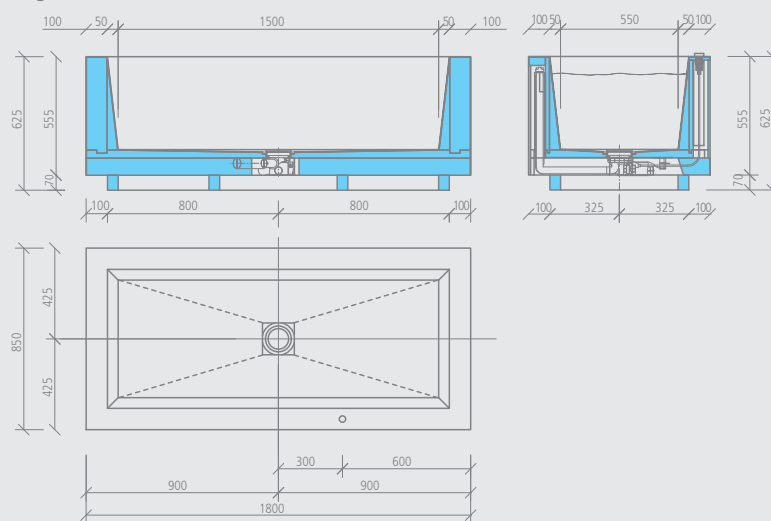

Sanbath Cube

wedi Sanbath *Cube* | vasca

Descrizione	Lunghezza x larghezza x altezza	Unità d'imballo	Codice
wedi Sanbath Cube, vasca	1800 x 850 x 625 mm	1 pezzo	07-36-07/001

-  • Il tempo di consegna è di 4 settimane.
  -  • 1 elemento vasca con sistema di scarico con troppo pieno, tubo di collegamento DN 40/50, pozzetto per rubinetteria montata da parte del committente
  - griglia Fundo Fino exklusiv • supporto Fundo Fino elegant
- m<sup>2</sup>** Sanbath Cube, vasca:
- interna: circa 2,80 m<sup>2</sup>
  - esterna circolare: circa 3,30 m<sup>2</sup>

Disegno tecnico

wedi Sanbath *Cube* | lavabo

Descrizione	Lunghezza x larghezza x altezza	Unità d'imballo	Codice
wedi Sanbath Cube, lavabo	570 x 570 x 925 mm	1 pezzo	07-36-06/000

-  • Il lavabo è predisposto per il montaggio di un sifone (1 1/4") e di un rubinetto.
  -  • 1 elemento lavabo
  - 1 sifone, tubo di collegamento DN 50
- m<sup>2</sup>** Sanbath Cube, lavabo:
- superiore + interno: circa 0,60 m<sup>2</sup>
  - esterna circolare: circa 2,00 m<sup>2</sup>

## wedi Sanbath *Cube* | colonna doccia

Descrizione	Altezza x larghezza x profondità	Unità d'imballo	Codice
wedi Sanbath Cube, colonna doccia	2200 x 400 x 850 mm	1 pezzo	07-36-05/000

 • 1 elemento doccia con 1 iBox Hansgrohe  
(con tubature pre-installate per un soffione doccia)

 Sanbath Cube, colonna doccia:  
• Frontale + laterale + superiore:  
circa 3,30 m<sup>2</sup>