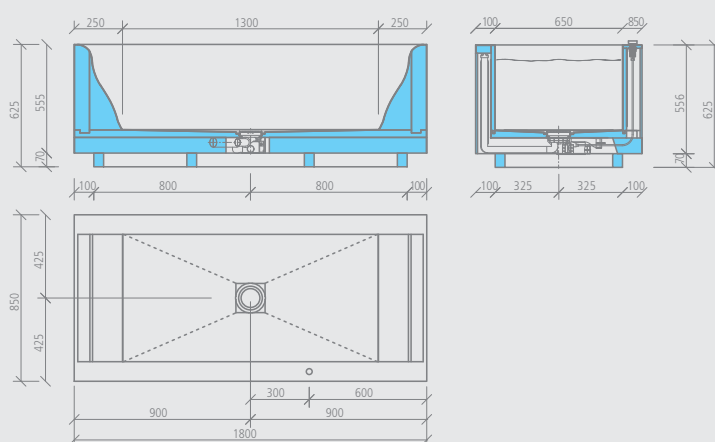

Disegno tecnico