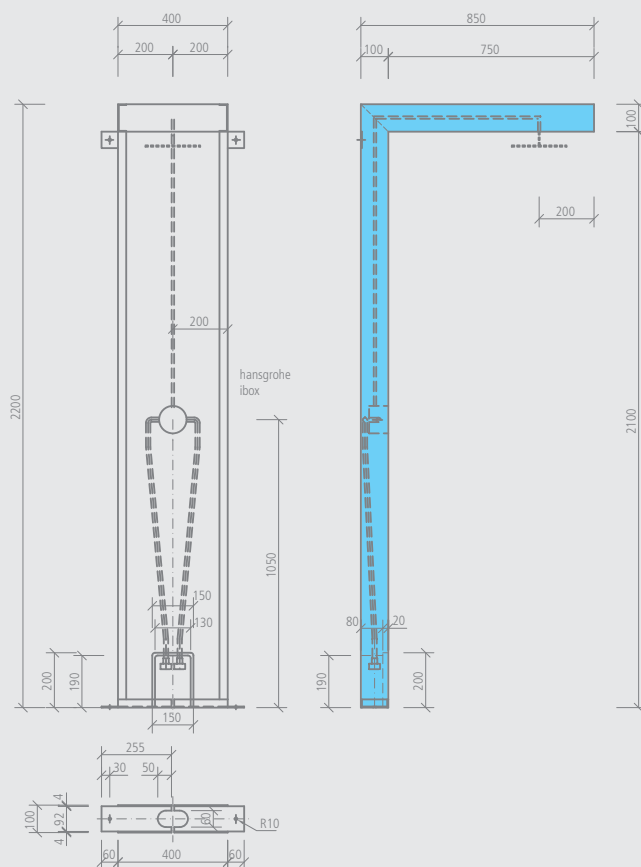

Disegno tecnico