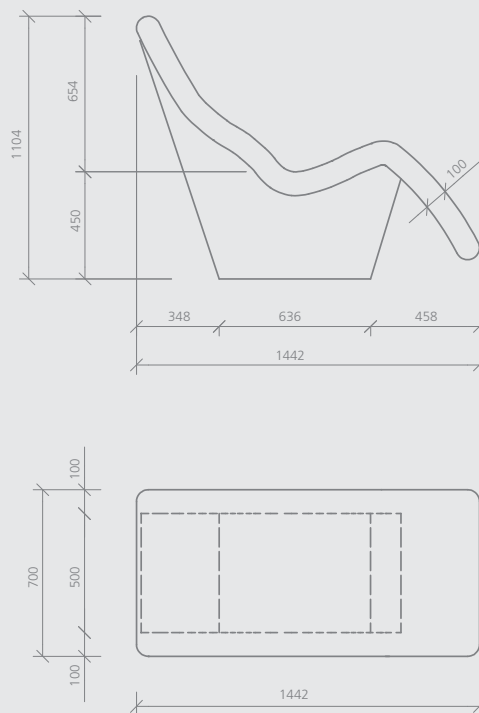

wedi Sanoasa *Lettiuo 1* | lettino

Descrizione	Lunghezza x larghezza x altezza	Codice
wedi Sanoasa Lettiuo 1, lettino senza riscaldamento	1920 x 700 x 672 mm	07-64-00/042
wedi Sanoasa Lettiuo 1, lettino con riscaldamento elettrico	1920 x 700 x 672 mm	07-64-00/043
wedi Sanoasa Lettiuo 1, lettino con riscaldamento ad acqua calda	1920 x 700 x 672 mm	07-64-00/044

Lunghezza x larghezza x altezza

Codice

1442 x 700 x 1104 mm

07-64-00/045

1442 x 700 x 1104 mm

07-64-00/046

1442 x 700 x 1104 mm

07-64-00/047

m² Divano: circa 2,33 m²
 Supporto: circa 1,51 m²

Disegno tecnico

wedi Sanoasa *Lettiuo 3* | lettino

Descrizione	Lunghezza x larghezza x altezza	Codice
wedi Sanoasa Lettiuo 3, lettino senza riscaldamento	1856 x 700 x 764 mm	07-64-00/049
wedi Sanoasa Lettiuo 3, lettino con riscaldamento elettrico	1856 x 700 x 764 mm	07-64-00/050
wedi Sanoasa Lettiuo 3, lettino con riscaldamento ad acqua calda	1856 x 700 x 764 mm	07-64-00/051