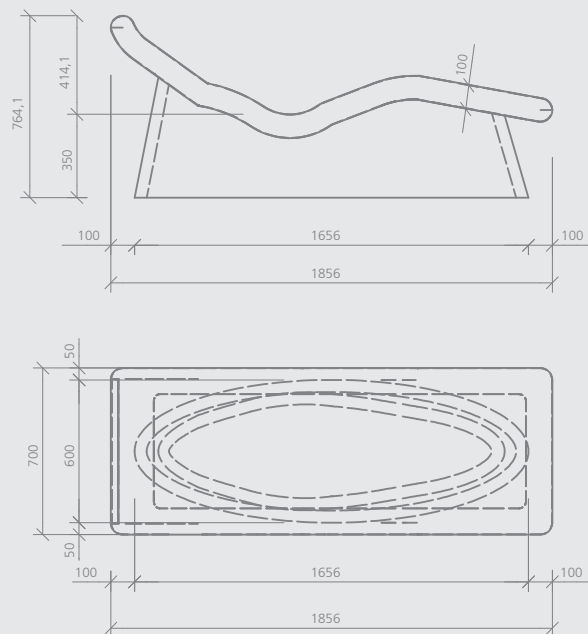

Disegno tecnico