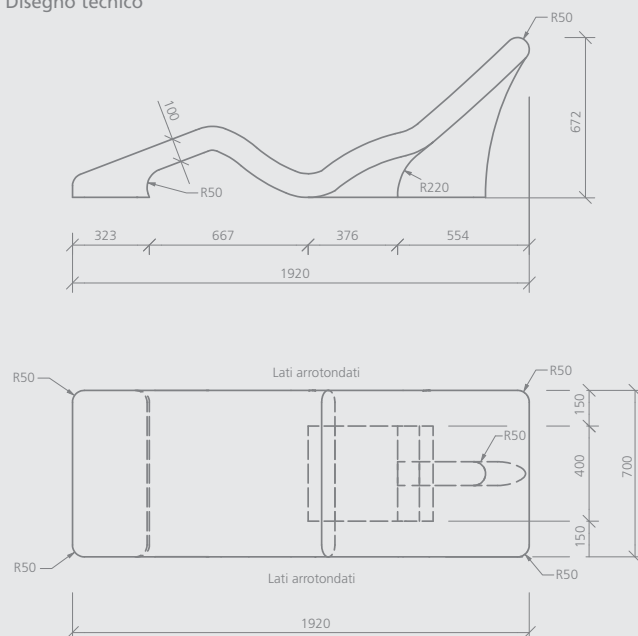

Disegno tecnico