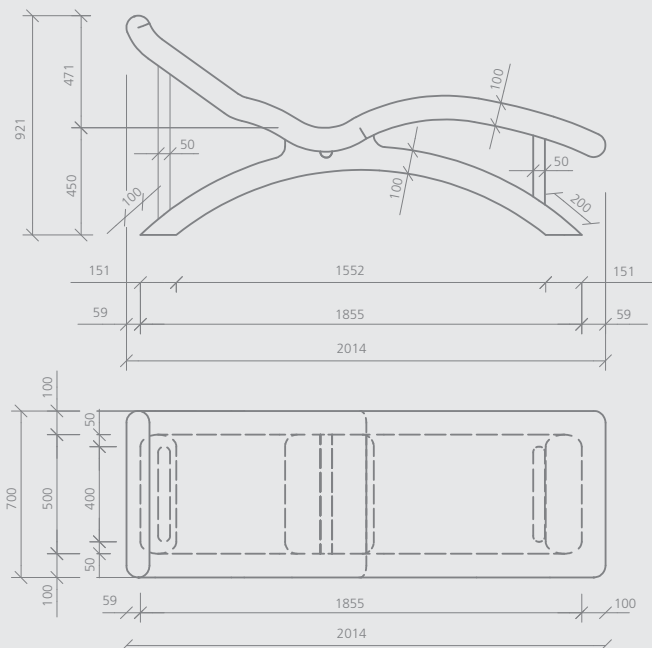

Lunghezza x larghezza x altezza

Codice

1442 x 700 x 1104 mm

07-64-00/045

1442 x 700 x 1104 mm

07-64-00/046

1442 x 700 x 1104 mm

07-64-00/047

m² Divano:

circa 3,18 m²

Supporto:

circa 3,05 m²

Disegno tecnico

wedi Sanoasa *Lettnio 5* | lettino

Descrizione	Lunghezza x larghezza x altezza	Codice
wedi Sanoasa Lettnio 5, lettino senza riscaldamento	1738 x 700 x 890 mm	07-64-00/059
wedi Sanoasa Lettnio 5, lettino con riscaldamento elettrico	1738 x 700 x 890 mm	07-64-00/060
wedi Sanoasa Lettnio 5, lettino con riscaldamento ad acqua calda	1738 x 700 x 890 mm	07-64-00/061