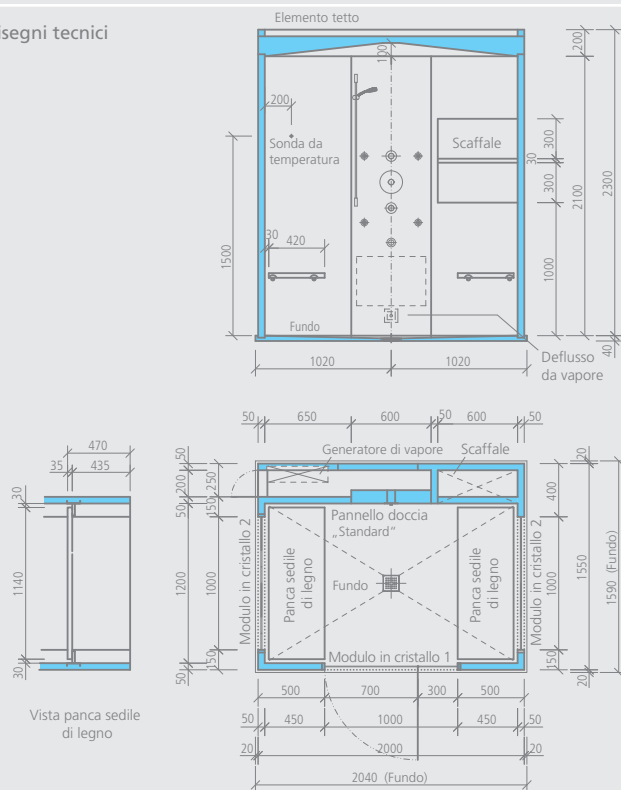

2 2 montatori

Sanoasa Libertà

- Elementi parete e tetto pronti per l'installazione
- Elemento a pavimento Fundo incluso lo scarico
- Impianto vapore: Generatore di vapore incluse tubazioni preinstallate
- Doccia: Tubazioni per doccetta completamente preinstallate
- Impianto idromassaggio: Tubazioni completamente preinstallate per 4 getti idromassaggio
- Ugello di uscita vapore in alluminio
- Sportello d'ispezione
- Rubinetteria hansgrohe

m² Sanoasa Libertà:

(Fabbisogno rivestimento in mq)

- Superficie interna: circa 7,80 m²
- Superficie esterna: circa 9,50 m²
- Solo parete posteriore: circa 4,70 m²
- Pavimento: circa 2,30 m²

- Rivestimento colorato per il tetto a scelta fra i colori della scala RAL
- 2 panche in teak
- Porta in cristallo con profili e pomello porta
- 2 pareti in cristallo compresi i profili
- 2 faretto alogeni
- 2 altoparlanti

Disegni tecnici

wedi Sanoasa *Esotica* | Multicenter

Descrizione	Unità d'imballo	Codice
wedi Sanoasa Esotica	1 pezzo	07-66-80/000

Opzioni

Barriera vapore	1 pezzo	07-66-80/110
Pannello idrodoccia Exklusiv	1 pezzo	07-64-00/106
Pannello idrodoccia Exklusiv/Raindance 180 mm	1 pezzo	07-64-18/106
Set di 4 led	1 pezzo	07-64-00/108
Conduttore in fibra ottica con 50 punti luce	1 pezzo	07-64-00/109
Ugello di uscita vapore in acciaio inox	1 pezzo	60-05-02/002

ii 2 montatori

m² Sanoasa Esotica:

(Fabbisogno rivestimenti in mq)

- Superficie interna: circa 8,80 m²
- Superficie esterna: circa 10,00 m²
- Solo parete posteriore: circa 3,40 m²
- Pavimento: circa 1,30 m²
- Panca: circa 1,30 m²