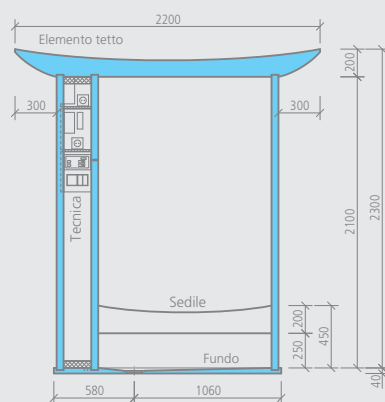

Disegni tecnici