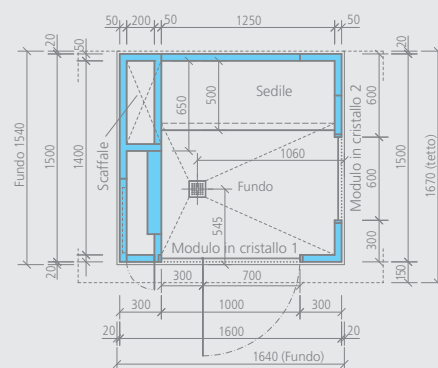

Disegni tecnici